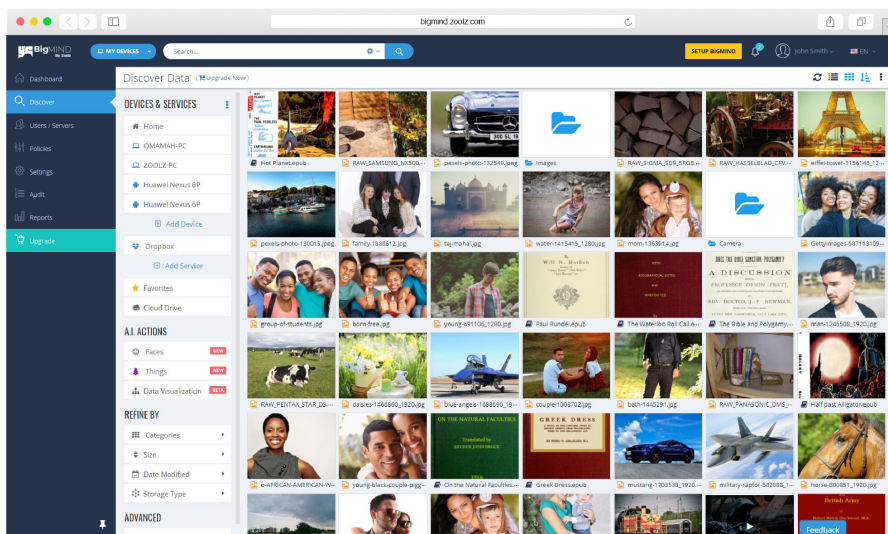

ทำไมถึง BigMIND?

Video Preview

ดู video content ได้แบบที่ควรจะเป็น ไม่มีสะดุดแม้ไฟล์ขนาดใหญ่ สามารถดูลักษณะ preview ก่อนได้ และยังสามารถ stream และ share on-demand จากระบบได้ทันที บอกผลการส่งต่อแบบเดิม ๆ ไปได้เลย

Media Discovery

การค้นหาไฟล์ที่ไม่เป็นระเบียบนั้นใช้เวลานานและทำให้งานสะดุด เทคโนโลยีของเราให้อิสระในการค้นหาไฟล์ media ต่าง ๆ โดย คุณภาพ, ชนิดของกล้อง, สถานที่, วันที่, ขนาด และความยาวของ footage นอกจากนั้นคุณยังสามารถค้นหาด้วยสีที่โดดเด่นที่สุดจากไฟล์รูปภาพ

Mobile Access

การรับชมและแชร์ media project ในลักษณะ on-the-go นั้นเป็นสิ่งสำคัญสำหรับบริษัทที่ทำงาน media ด้วยระบบของ BigMIND คุณสามารถรับชมและแชร์ content ได้อย่างปลอดภัยและสะดวกยิ่งขึ้น ไม่ว่าจะเป็น คลิปประชาสัมพันธ์, งานตัดต่อโฆษณา, ตัวอย่างวิดีโอ ฯลฯ

02 030 1990, 083 435 9856

WWW.BIGMINDTHAILAND.COM

sales@skysoft.co.th

357/60 ซอยนวมินทร์ 111 แขวงนวมินทร์ เขตบึงกุ่ม กรุงเทพฯ 10230